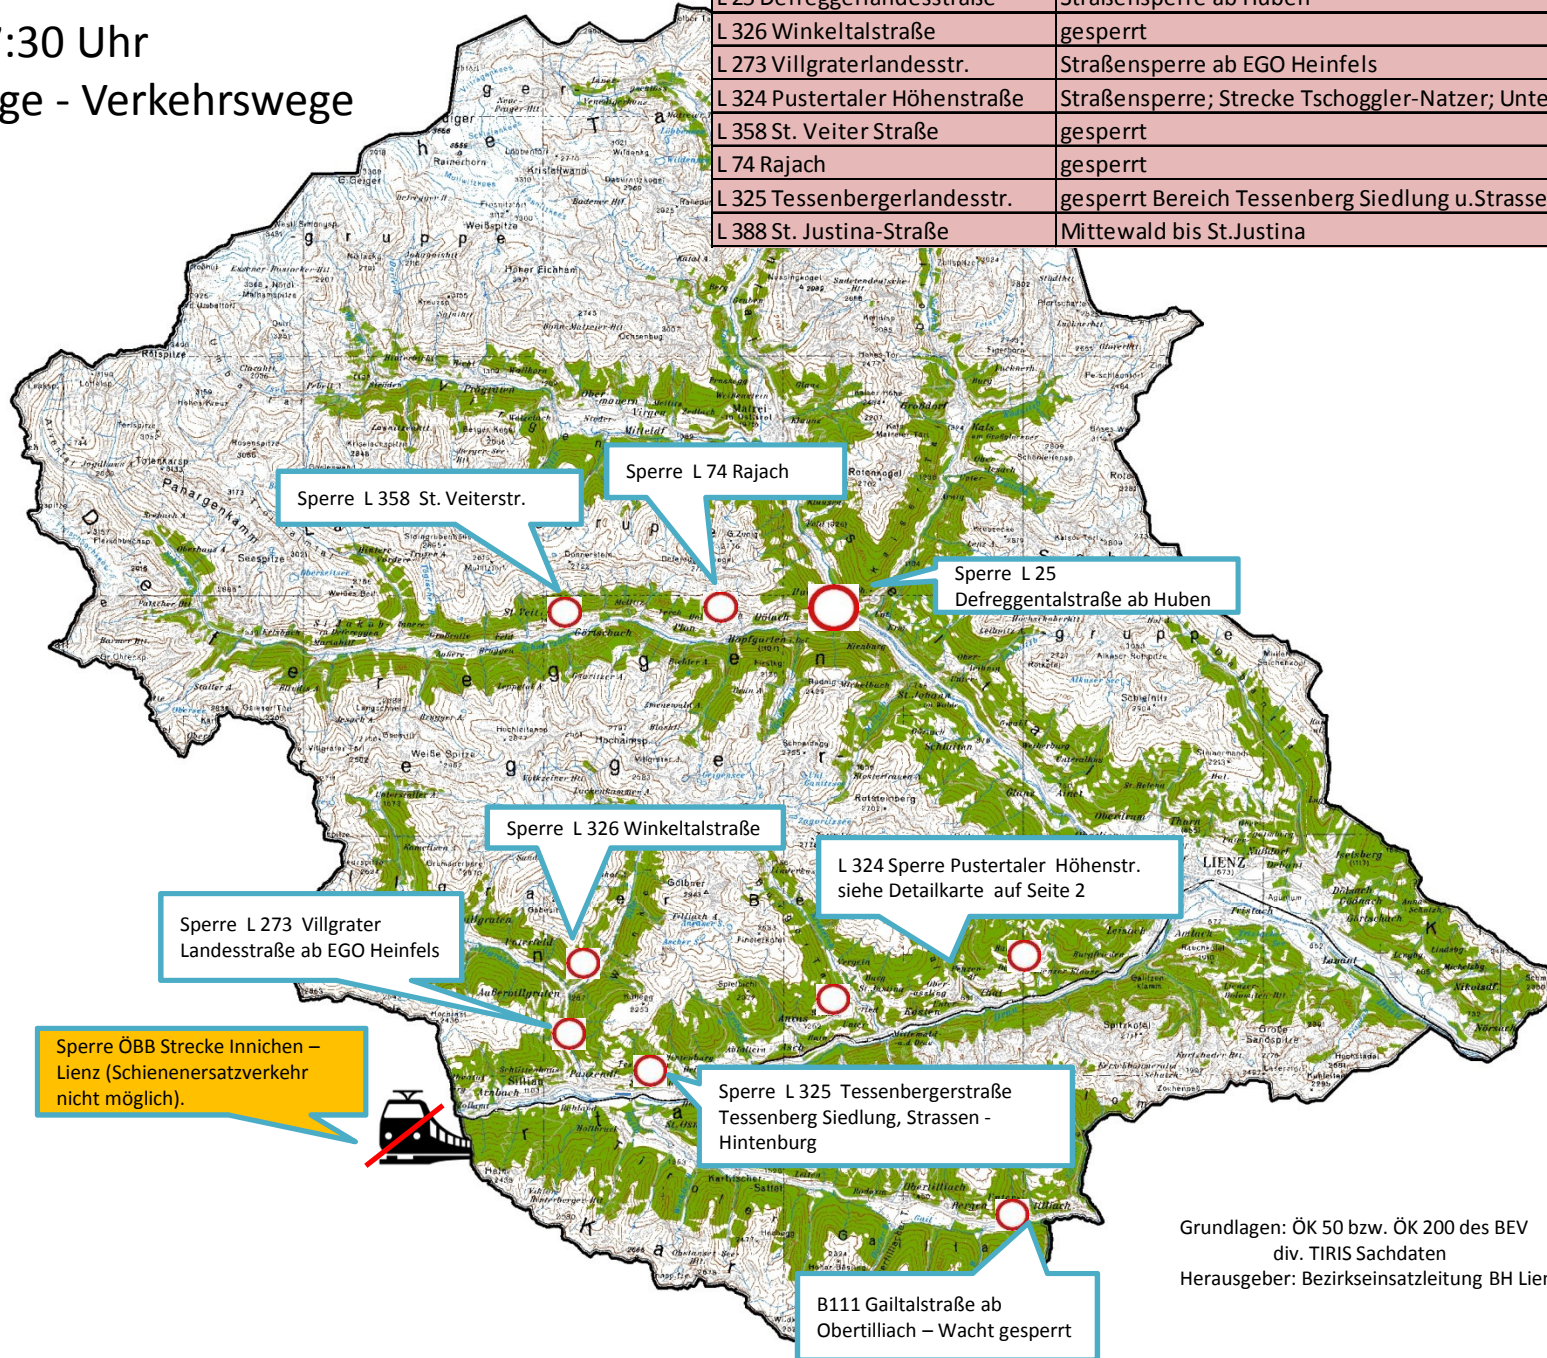

02.02.2014

07:30 Uhr

Lage - Verkehrswege

B 111 Gailtalstraße	Straßensperre ab Obertilliach bis Wacht
L 25 Defreggerlandesstraße	Straßensperre ab Huben
L 326 Winkeltalstraße	gesperrt
L 273 Villgraterlandesstr.	Straßensperre ab EGO Heinfels
L 324 Pustertaler Höhenstraße	Straßensperre; Strecke Tschoggler-Natzer; Unterried -Kristein gesperrt
L 358 St. Veiter Straße	gesperrt
L 74 Rajach	gesperrt
L 325 Tessenbergerlandesstr.	gesperrt Bereich Tessenberg Siedlung u.Strassen- Hintenburg
L 388 St. Justina-Straße	Mittewald bis St.Justina

Sperre ÖBB Strecke Innichen – Lienz (Schienenersatzverkehr nicht möglich).

Sperre L 273 Villgrater Landesstraße ab EGO Heinfels

Sperre L 326 Winkeltalstraße

Sperre L 358 St. Veiterstr.

Sperre L 74 Rajach

Sperre L 25 Defreggentalstraße ab Huben

L 324 Sperre Pustertaler Höhenstr. siehe Detailkarte auf Seite 2

Sperre L 325 Tessenbergerstraße Tessenberg Siedlung, Strassen - Hintenburg

B111 Gailtalstraße ab Obertilliach – Wacht gesperrt

Grundlagen: ÖK 50 bzw. ÖK 200 des BEV
div. TIRIS Sachdaten
Herausgeber: Bezirkseinsatzleitung BH Lienz

02.02.2014

07:30 Uhr

Detailkarte Pustertaler Höhenstraße L324

Straße gesperrt 

Grundlagen: ÖK 50 bzw. ÖK 200 des BEV
div. TIRIS Sachdaten
Herausgeber: Bezirkseinsatzleitung BH Lienz