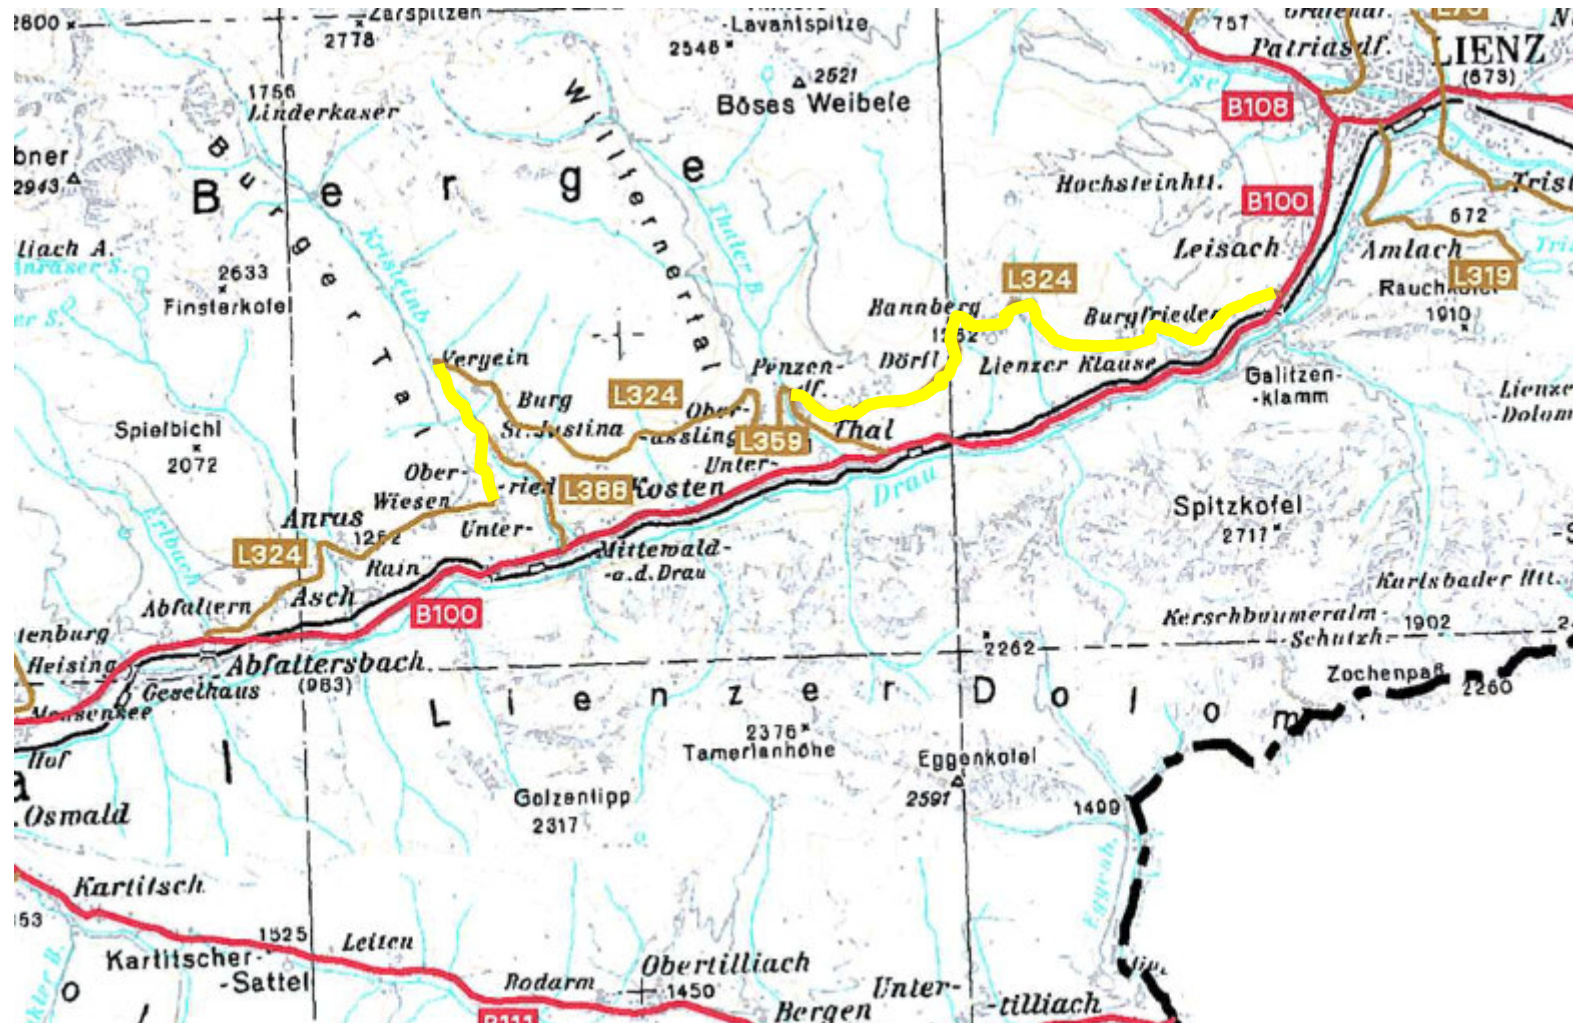

02.02.2014

07:30 Uhr

Lage - Verkehrswege

B 111 Gailtalstraße	Straßensperre ab Obertilliach bis Wacht
L 25 Defreggerlandesstraße	Straßensperre ab Huben
L 326 Winkeltalstraße	gesperrt
L 273 Villgraterlandesstr.	Straßensperre ab EGO Heinfels
L 324 Pustertaler Höhenstraße	Straßensperre; Strecke Tschoggler-Natzer; Unterried -Kristein gesperrt
L 358 St. Veiter Straße	gesperrt
L 74 Rajach	gesperrt
L 325 Tessenbergerlandesstr.	gesperrt Bereich Tessenberg Siedlung u.Strassen- Hintenburg
L 388 St. Justina-Straße	Mittewald bis St.Justina

Sperre ÖBB Strecke Innichen – Lienz (Schienenersatzverkehr nicht möglich).

Sperre L 273 Villgrater Landesstraße ab EGO Heinfels

Sperre L 326 Winkeltalstraße

Sperre L 358 St. Veiterstr.

Sperre L 74 Rajach

Sperre L 25 Defreggentalstraße ab Huben

L 324 Sperre Pustertaler Höhenstr. siehe Detailkarte auf Seite 2

Sperre L 325 Tessenbergerstraße Tessenberg Siedlung, Strassen - Hintenburg

B111 Gailtalstraße ab Obertilliach – Wacht gesperrt

Grundlagen: ÖK 50 bzw. ÖK 200 des BEV
div. TIRIS Sachdaten
Herausgeber: Bezirkseinsatzleitung BH Lienz

02.02.2014

07:30 Uhr

Detailkarte Pustertaler Höhenstraße L324

Straße gesperrt 

Grundlagen: ÖK 50 bzw. ÖK 200 des BEV
div. TIRIS Sachdaten
Herausgeber: Bezirkseinsatzleitung BH Lienz