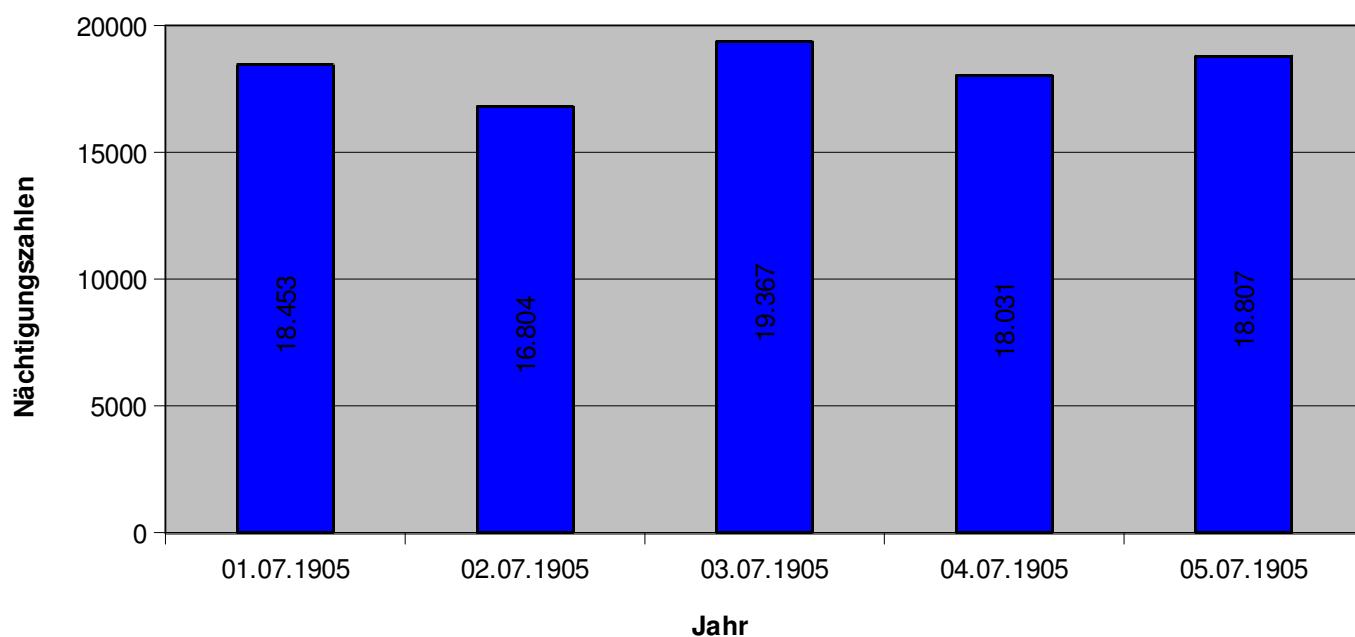

Nächtigungsstatistik Ferienregion Lienzer Dolomiten Oktober 2013

	2013	2012
Ferienregion Lienzer Dolomiten	18807	18031
Lienz	8549	9150
Gaimberg	785	156
Thurn	131	314
Tristach	553	586
Leisach	359	309
Amlach	1303	1268
Iselsberg	1912	1663
Ainet	98	117
Schlaiten	130	230
Nußdorf-Debant	221	227
Lavant	3705	3089
Assling	404	317
Nikolsdorf	158	204
Dölsach	424	321
Oberlienz	75	80
Veränderung zum Vorjahr %	4,30%	

**Nächtigungsentwicklung
Ferienregion Lienzer Dolomiten
2009 - 2013, Monat Oktober**