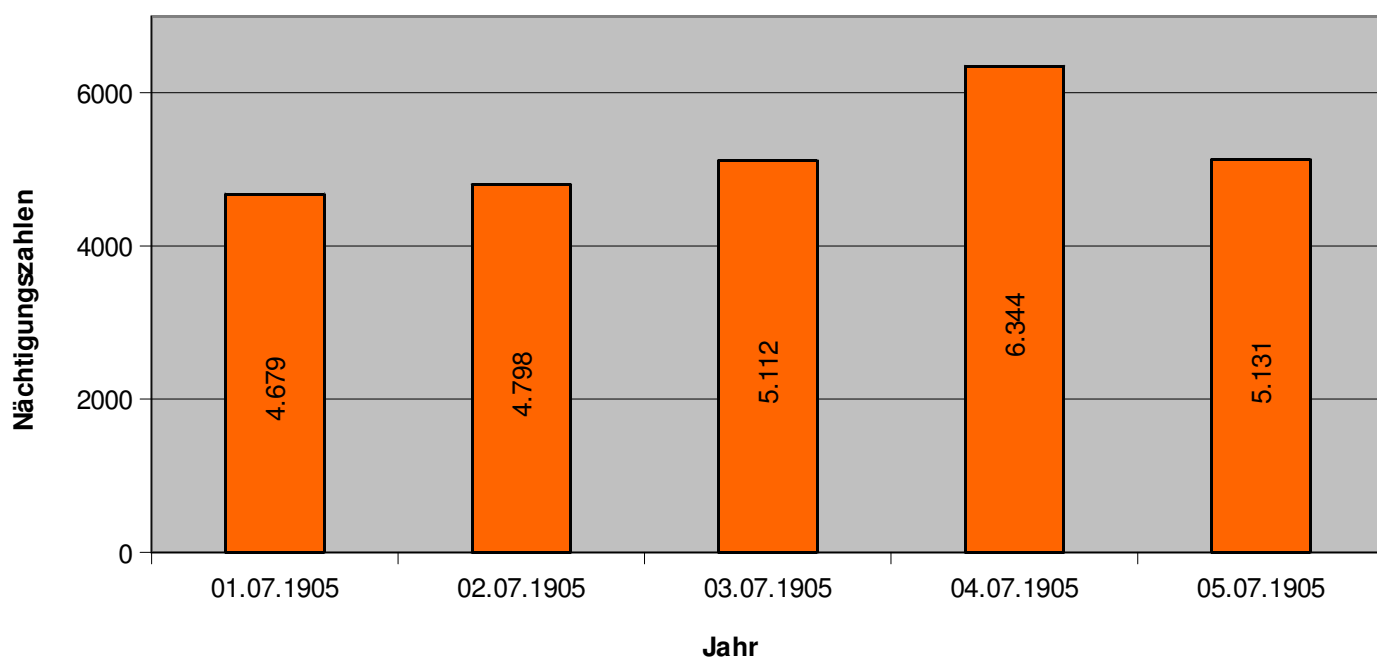

Nächtigungsstatistik Nationalparkregion Hohe Tauern Osttirol Oktober 2013

		2013	2012
Urlaubsregion Nationalpark Hohe Tauern Osttirol		10989	10931
Matrei i. O.		4475	4978
Kals a. Gr.		3566	3288
Prägraten		1930	2000
Virgen		1001	664
St. Johann		17	1
Veränderung zum Vorjahr %		0,53%	

**Nächtigungsentwicklung
Nationalparkregion Hohe Tauern Osttirol
2009 - 2013, Monat Oktober**

Nächtigungsstatistik Urlaubsregion Defereggental Oktober 2013

	2013	2012
Urlaubsregion Defereggental	5131	6344
St. Jakob i.D.	2544	3337
St. Veit i. D.	400	786
Hopfgarten i. D.	2187	2221
Veränderung zum Vorjahr %	-19,12%	

**Nächtigungsentwicklung
Urlaubsregion Defereggental
2009 - 2013, Monat Oktober**

Nächtigungsstatistik Ferienregion Lienzer Dolomiten Oktober 2013

	2013	2012
Ferienregion Lienzer Dolomiten	18807	18031
Lienz	8549	9150
Gaimberg	785	156
Thurn	131	314
Tristach	553	586
Leisach	359	309
Amlach	1303	1268
Iselsberg	1912	1663
Ainet	98	117
Schlaiten	130	230
Nußdorf-Debant	221	227
Lavant	3705	3089
Assling	404	317
Nikolsdorf	158	204
Dölsach	424	321
Oberlienz	75	80
Veränderung zum Vorjahr %	4,30%	

**Nächtigungsentwicklung
Ferienregion Lienzer Dolomiten
2009 - 2013, Monat Oktober**

Nächtigungsstatistik Ferienregion Hochpustertal Oktober 2013

		2013	2012
Ferienregion Hochpustertal		10708	10664
Sillian		5211	5174
Obertilliach		1877	1749
Kartitsch		485	544
Heinfels		181	495
Innervillgraten		1192	967
Außervillgraten		592	346
Strassen		718	903
Untertilliach		68	82
Anras		330	329
Abfaltersbach		54	75
Veränderung zum Vorjahr %		0,41%	