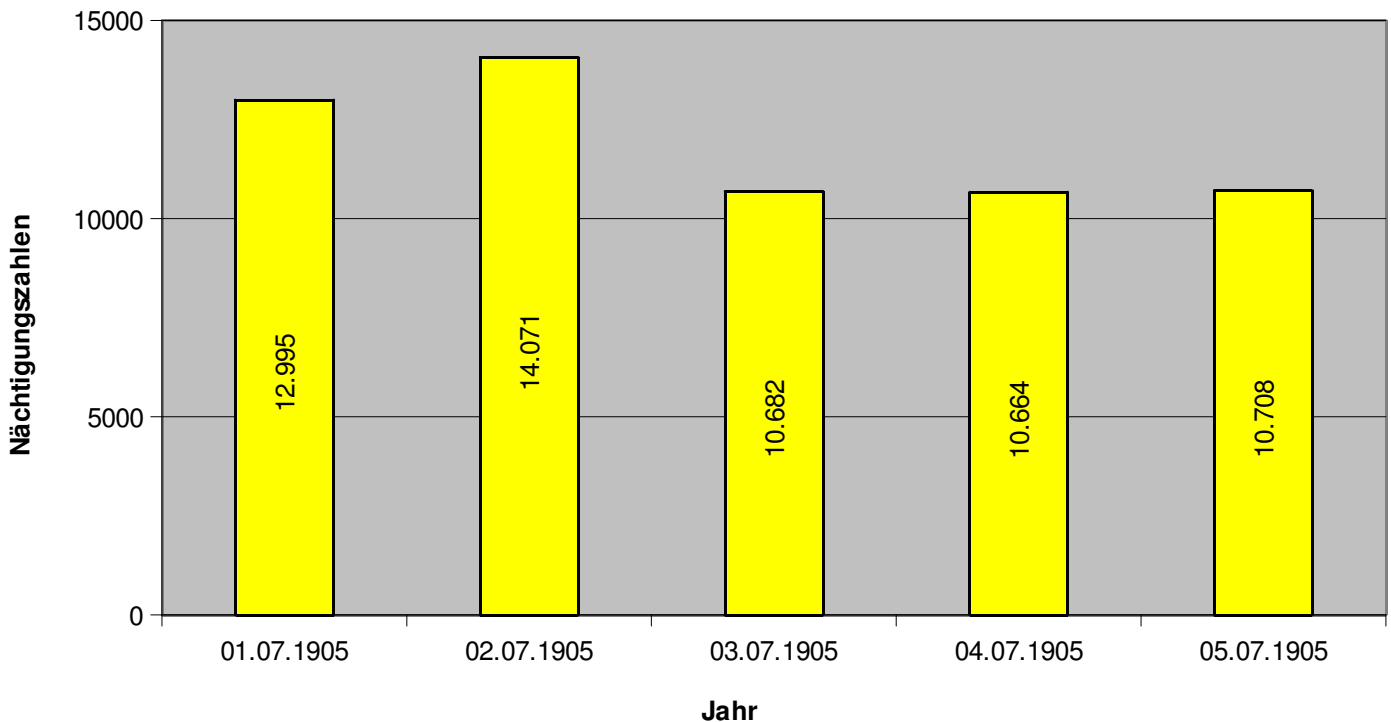

**Nächtigungsentwicklung
Nationalparkregion Hohe Tauern Osttirol
2009 - 2013, Monat Oktober**

Nächtigungsstatistik Urlaubsregion Defereggental Oktober 2013

	2013	2012
Urlaubsregion Defereggental	5131	6344
St. Jakob i.D.	2544	3337
St. Veit i. D.	400	786
Hopfgarten i. D.	2187	2221
Veränderung zum Vorjahr %	-19,12%	

**Nächtigungsentwicklung
Urlaubsregion Defereggental
2009 - 2013, Monat Oktober**

Nächtigungsstatistik Ferienregion Lienzer Dolomiten Oktober 2013

	2013	2012
Ferienregion Lienzer Dolomiten	18807	18031
Lienz	8549	9150
Gaimberg	785	156
Thurn	131	314
Tristach	553	586
Leisach	359	309
Amlach	1303	1268
Iselsberg	1912	1663
Ainet	98	117
Schlaiten	130	230
Nußdorf-Debant	221	227
Lavant	3705	3089
Assling	404	317
Nikolsdorf	158	204
Dölsach	424	321
Oberlienz	75	80
Veränderung zum Vorjahr %	4,30%	

**Nächtigungsentwicklung
Ferienregion Lienzer Dolomiten
2009 - 2013, Monat Oktober**

Nächtigungsstatistik Ferienregion Hochpustertal Oktober 2013

		2013	2012
Ferienregion Hochpustertal		10708	10664
Sillian		5211	5174
Obertilliach		1877	1749
Kartitsch		485	544
Heinfels		181	495
Innervillgraten		1192	967
Außervillgraten		592	346
Strassen		718	903
Untertilliach		68	82
Anras		330	329
Abfaltersbach		54	75
Veränderung zum Vorjahr %		0,41%	

**Nächtigungsentwicklung
Ferienregion Hochpustertal
2009 - 2013, Monat Oktober**

Nächtigungsstatistik Osttirol Gesamt Oktober 2013

	2013	2012
Urlaubsregion Nationalpark Hohe Tauern Osttirol	10989	10931
Urlaubsregion Defereggental	5131	6344
Ferienregion Lienzer Dolomiten	18807	18031
Ferienregion Hochpustertal	10708	10664
Gesamt	45635	45970
Veränderung zum Vorjahr %	-0,73%	