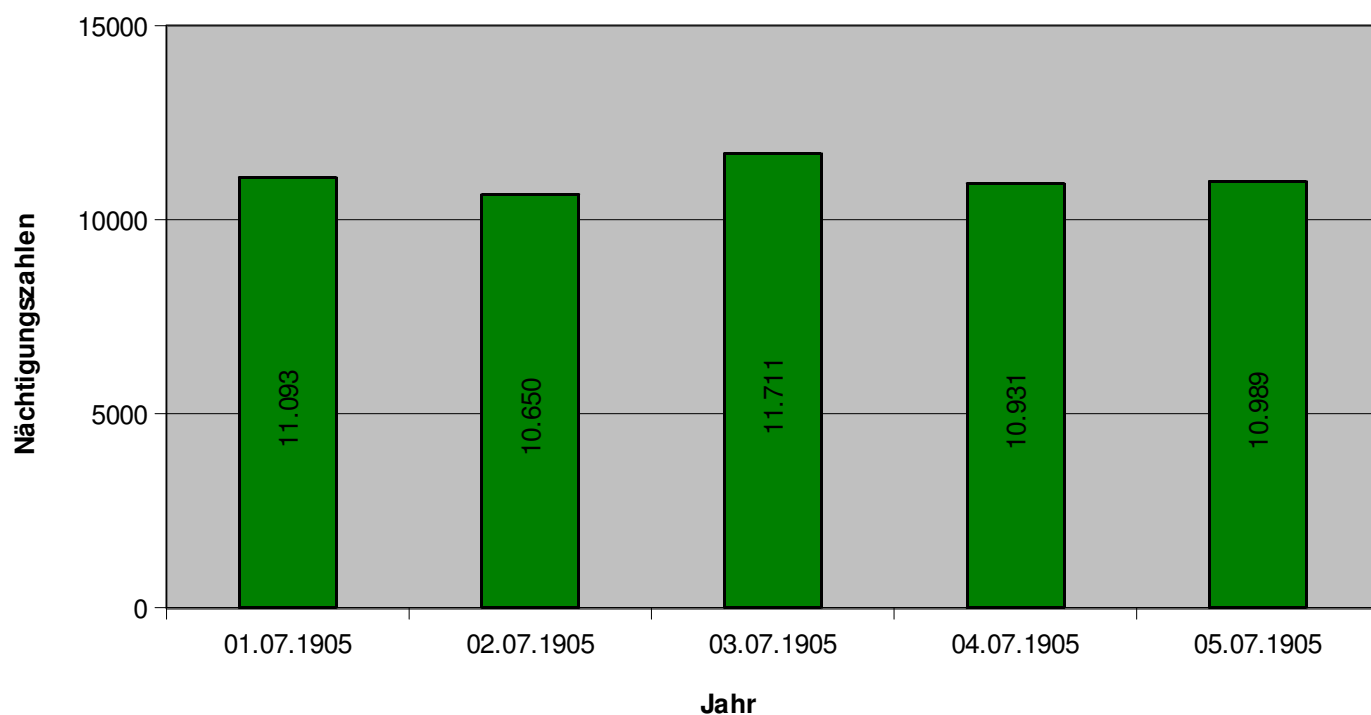

Nächtigungsstatistik Nationalparkregion Hohe Tauern Osttirol Oktober 2013

		2013	2012
Urlaubsregion Nationalpark Hohe Tauern Osttirol		10989	10931
Matrei i. O.		4475	4978
Kals a. Gr.		3566	3288
Prägraten		1930	2000
Virgen		1001	664
St. Johann		17	1
Veränderung zum Vorjahr %		0,53%	

**Nächtigungsentwicklung
Nationalparkregion Hohe Tauern Osttirol
2009 - 2013, Monat Oktober**

Nächtigungsstatistik Urlaubsregion Defereggental Oktober 2013

	2013	2012
Urlaubsregion Defereggental	5131	6344
St. Jakob i.D.	2544	3337
St. Veit i. D.	400	786
Hopfgarten i. D.	2187	2221
Veränderung zum Vorjahr %	-19,12%	

**Nächtigungsentwicklung
Urlaubsregion Defereggental
2009 - 2013, Monat Oktober**

Nächtigungsstatistik Ferienregion Lienzer Dolomiten Oktober 2013

	2013	2012
Ferienregion Lienzer Dolomiten	18807	18031
Lienz	8549	9150
Gaimberg	785	156
Thurn	131	314
Tristach	553	586
Leisach	359	309
Amlach	1303	1268
Iselsberg	1912	1663
Ainet	98	117
Schlaiten	130	230
Nußdorf-Debant	221	227
Lavant	3705	3089
Assling	404	317
Nikolsdorf	158	204
Dölsach	424	321
Oberlienz	75	80
Veränderung zum Vorjahr %	4,30%	