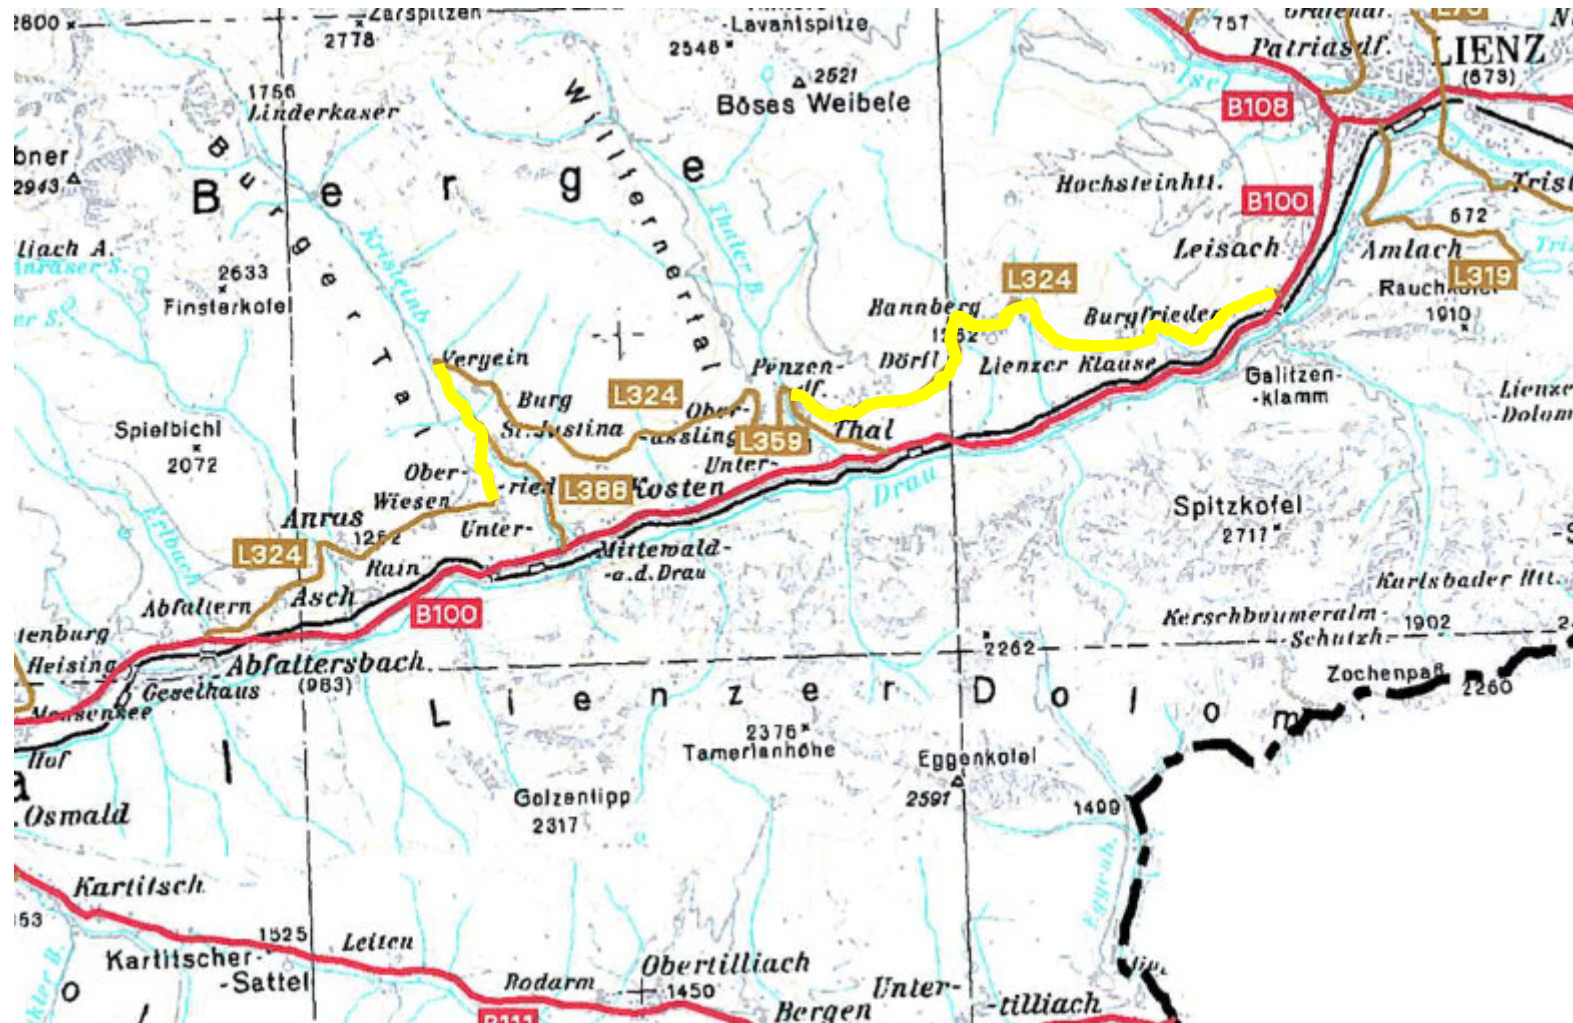

02.02.2014  
 17:00 Uhr  
 Lage - Verkehrswege

B 111 Gailtalstraße	Straßensperre ab Untertilliach/Dorf bis Wacht
L 25 Defregentalstraße	Straßensperre ab Huben; <b>Verbindung St. Jakob i.D.-Ladstatt geöffnet</b>
L 326 Winkelatalstraße	gesperrt
L 273 Villgratentalstr.	Straßensperre ab EGO Heinfels
L 324 Pustertaler Höhenstraße	Straßensperre; Strecke Tschoggler-Natzer; Unterried-Kristein gesperrt
L 358 St. Veiter Straße	gesperrt
L 74 Rajach	gesperrt
L 388 St. Justina-Straße	Mittewald bis St. Justina

## Detailkarte Pustertaler Höhenstraße L324

Straße gesperrt 

Grundlagen: ÖK 50 bzw. ÖK 200 des BEV  
div. TIRIS Sachdaten  
Herausgeber: Bezirkseinsatzleitung BH Lienz