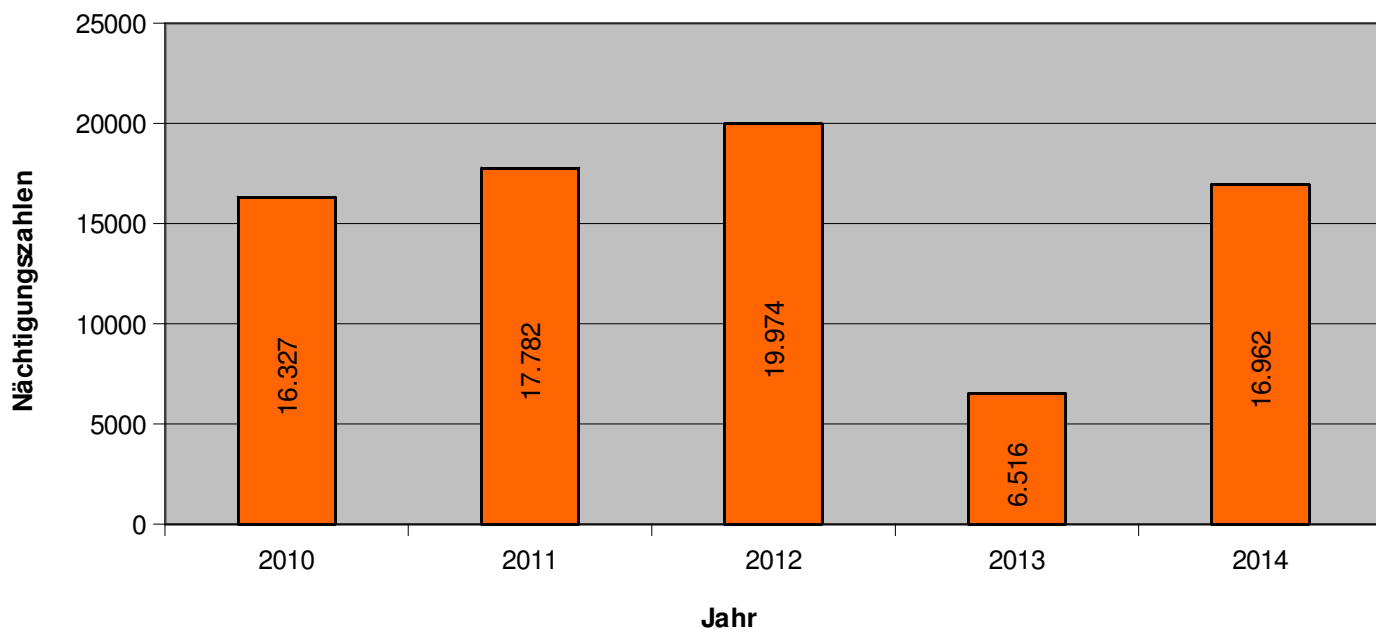

Nächtigungsstatistik Nationalparkregion Hohe Tauern Osttirol April 2014

	2014	2013
Urlaubsregion Nationalpark Hohe Tauern Osttirol	16.344	11.177
Matrei i. O.	6.067	3.542
Kals a. Gr.	7.318	5.298
Prägraten	2.510	2.001
Virgen	449	336
St. Johann	0	0
Veränderung zum Vorjahr %	+ 46,23 %	

**Nächtigungsentwicklung
Nationalparkregion Hohe Tauern Osttirol
2010 - 2014, Monat April**

Nächtigungsstatistik Urlaubsregion Defereggental April 2014

	2014	2013
Urlaubsregion Defereggental	16.962	6.506
St. Jakob i.D.	14.250	5.202
St. Veit i. D.	1.056	786
Hopfgarten i. D.	1.656	518
Veränderung zum Vorjahr %	+ 160,31 %	

**Nächtigungsentwicklung
Urlaubsregion Defereggental
2010 - 2014, Monat April**

Nächtigungsstatistik Ferienregion Lienzer Dolomiten April 2014

	2014	2013
Ferienregion Lienzer Dolomiten	12.992	10.821
Lienz	5.831	5.085
Gaimberg	201	175
Thurn	160	94
Tristach	94	105
Leisach	283	119
Amlach	465	612
Iselsberg	1.354	506
Ainet	41	75
Schlaiten	137	65
Nußdorf-Debant	88	19
Lavant	2.989	2.484
Assling	260	220
Nikolsdorf	601	824
Dölsach	444	418
Oberlienz	44	20
Veränderung zum Vorjahr %	+ 20,06	

**Nächtigungsentwicklung
Ferienregion Lienzer Dolomiten
2010 - 2014, Monat April**

Nächtigungsstatistik Ferienregion Hochpustertal April 2014

	2014	2013
Ferienregion Hochpustertal	9.957	3.834
Sillian	2.976	1.233
Obertilliach	3.207	875
Kartitsch	769	493
Heinfels	181	149
Innervillgraten	1.694	545
Außervillgraten	520	293
Strassen	206	115
Untertilliach	94	5
Anras	38	41
Abfaltersbach	272	85
Veränderung zum Vorjahr %	+ 159,70 %	