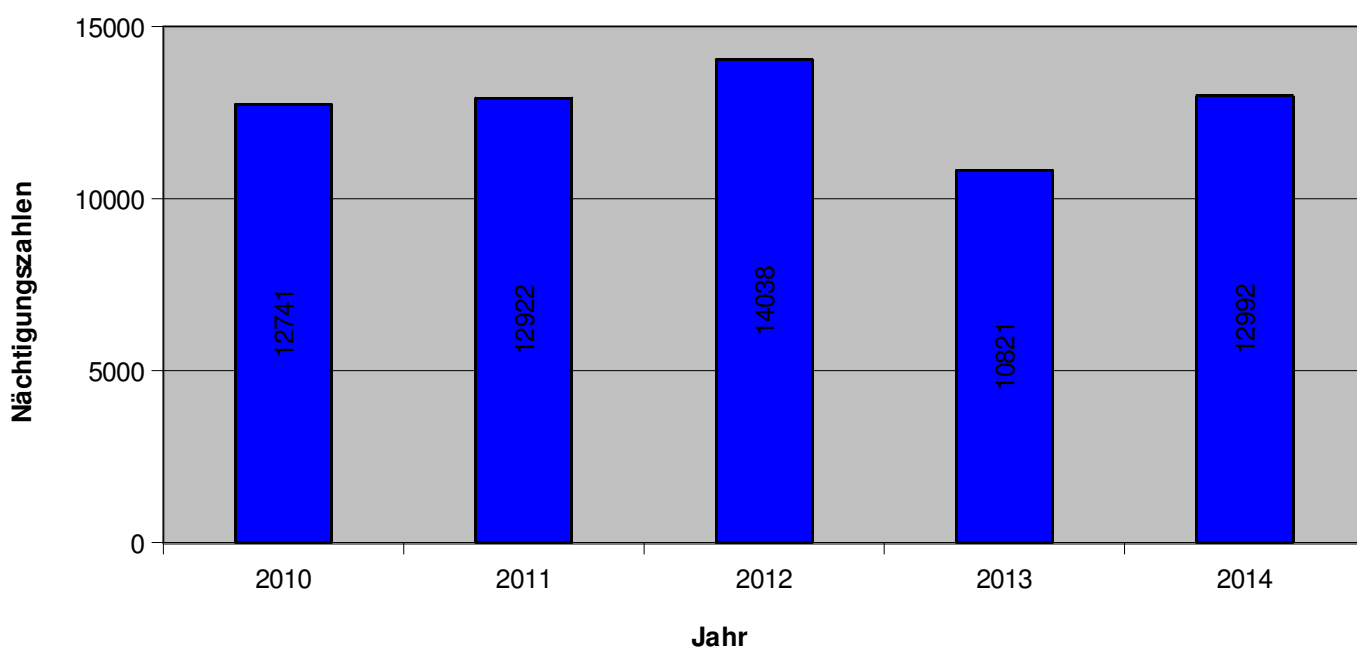

Nächtigungsstatistik Nationalparkregion Hohe Tauern Osttirol April 2014

	2014	2013
Urlaubsregion Nationalpark Hohe Tauern Osttirol	16.344	11.177
Matrei i. O.	6.067	3.542
Kals a. Gr.	7.318	5.298
Prägraten	2.510	2.001
Virgen	449	336
St. Johann	0	0
Veränderung zum Vorjahr %	+ 46,23 %	

**Nächtigungsentwicklung
Nationalparkregion Hohe Tauern Osttirol
2010 - 2014, Monat April**

Nächtigungsstatistik Urlaubsregion Defereggental April 2014

	2014	2013
Urlaubsregion Defereggental	16.962	6.506
St. Jakob i.D.	14.250	5.202
St. Veit i. D.	1.056	786
Hopfgarten i. D.	1.656	518
Veränderung zum Vorjahr %	+ 160,31 %	

**Nächtigungsentwicklung
Urlaubsregion Defereggental
2010 - 2014, Monat April**

Nächtigungsstatistik Ferienregion Lienzer Dolomiten April 2014

	2014	2013
Ferienregion Lienzer Dolomiten	12.992	10.821
Lienz	5.831	5.085
Gaimberg	201	175
Thurn	160	94
Tristach	94	105
Leisach	283	119
Amlach	465	612
Iselsberg	1.354	506
Ainet	41	75
Schlaiten	137	65
Nußdorf-Debant	88	19
Lavant	2.989	2.484
Assling	260	220
Nikolsdorf	601	824
Dölsach	444	418
Oberlienz	44	20
Veränderung zum Vorjahr %	+ 20,06	

**Nächtigungsentwicklung
Ferienregion Lienzer Dolomiten
2010 - 2014, Monat April**

Nächtigungsstatistik Ferienregion Hochpustertal April 2014

	2014	2013
Ferienregion Hochpustertal	9.957	3.834
Sillian	2.976	1.233
Obertilliach	3.207	875
Kartitsch	769	493
Heinfels	181	149
Innervillgraten	1.694	545
Außervillgraten	520	293
Strassen	206	115
Untertilliach	94	5
Anras	38	41
Abfaltersbach	272	85
Veränderung zum Vorjahr %	+ 159,70 %	