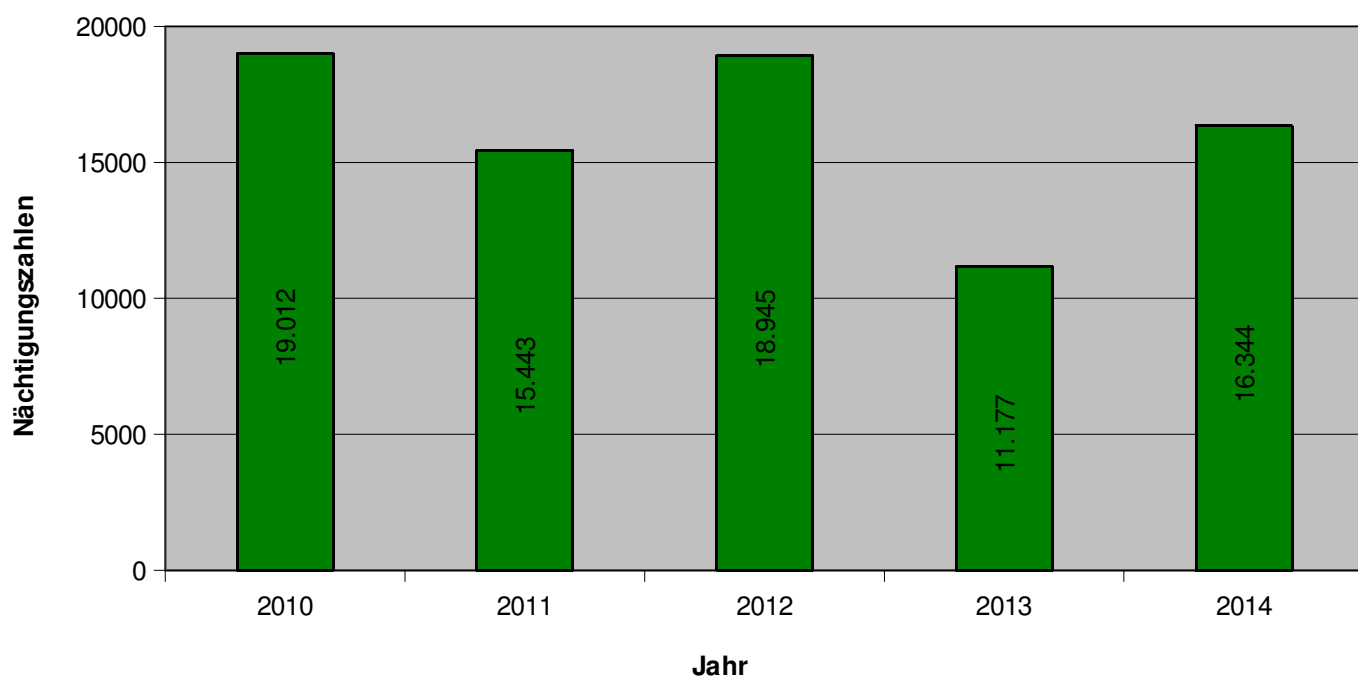

Nächtigungsstatistik Nationalparkregion Hohe Tauern Osttirol April 2014

	2014	2013
Urlaubsregion Nationalpark Hohe Tauern Osttirol	16.344	11.177
Matrei i. O.	6.067	3.542
Kals a. Gr.	7.318	5.298
Prägraten	2.510	2.001
Virgen	449	336
St. Johann	0	0
Veränderung zum Vorjahr %	+ 46,23 %	

**Nächtigungsentwicklung
Nationalparkregion Hohe Tauern Osttirol
2010 - 2014, Monat April**

Nächtigungsstatistik Urlaubsregion Defereggental April 2014

	2014	2013
Urlaubsregion Defereggental	16.962	6.506
St. Jakob i.D.	14.250	5.202
St. Veit i. D.	1.056	786
Hopfgarten i. D.	1.656	518
Veränderung zum Vorjahr %	+ 160,31 %	

**Nächtigungsentwicklung
Urlaubsregion Defereggental
2010 - 2014, Monat April**

Nächtigungsstatistik Ferienregion Lienzer Dolomiten April 2014

	2014	2013
Ferienregion Lienzer Dolomiten	12.992	10.821
Lienz	5.831	5.085
Gaimberg	201	175
Thurn	160	94
Tristach	94	105
Leisach	283	119
Amlach	465	612
Iselsberg	1.354	506
Ainet	41	75
Schlaiten	137	65
Nußdorf-Debant	88	19
Lavant	2.989	2.484
Assling	260	220
Nikolsdorf	601	824
Dölsach	444	418
Oberlienz	44	20
Veränderung zum Vorjahr %	+ 20,06	

**Nächtigungsentwicklung
Ferienregion Lienzer Dolomiten
2010 - 2014, Monat April**

Nächtigungsstatistik Ferienregion Hochpustertal April 2014

	2014	2013
Ferienregion Hochpustertal	9.957	3.834
Sillian	2.976	1.233
Obertilliach	3.207	875
Kartitsch	769	493
Heinfels	181	149
Innervillgraten	1.694	545
Außervillgraten	520	293
Strassen	206	115
Untertilliach	94	5
Anras	38	41
Abfaltersbach	272	85
Veränderung zum Vorjahr %	+ 159,70 %	