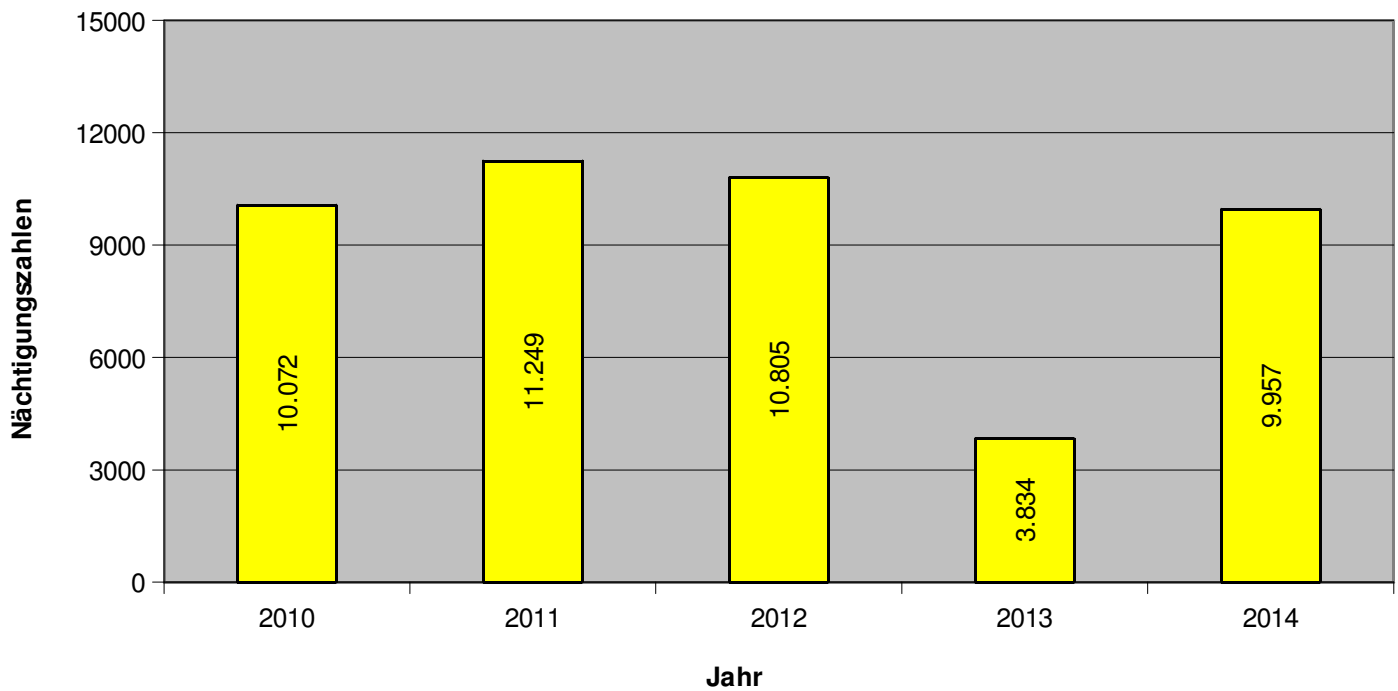

**Nächtigungsentwicklung
Nationalparkregion Hohe Tauern Osttirol
2010 - 2014, Monat April**

Nächtigungsstatistik Urlaubsregion Defereggental April 2014

	2014	2013
Urlaubsregion Defereggental	16.962	6.506
St. Jakob i.D.	14.250	5.202
St. Veit i. D.	1.056	786
Hopfgarten i. D.	1.656	518
Veränderung zum Vorjahr %	+ 160,31 %	

**Nächtigungsentwicklung
Urlaubsregion Defereggental
2010 - 2014, Monat April**

Nächtigungsstatistik Ferienregion Lienzer Dolomiten April 2014

	2014	2013
Ferienregion Lienzer Dolomiten	12.992	10.821
Lienz	5.831	5.085
Gaimberg	201	175
Thurn	160	94
Tristach	94	105
Leisach	283	119
Amlach	465	612
Iselsberg	1.354	506
Ainet	41	75
Schlaiten	137	65
Nußdorf-Debant	88	19
Lavant	2.989	2.484
Assling	260	220
Nikolsdorf	601	824
Dölsach	444	418
Oberlienz	44	20
Veränderung zum Vorjahr %	+ 20,06	

**Nächtigungsentwicklung
Ferienregion Lienzer Dolomiten
2010 - 2014, Monat April**

Nächtigungsstatistik Ferienregion Hochpustertal April 2014

	2014	2013
Ferienregion Hochpustertal	9.957	3.834
Sillian	2.976	1.233
Obertilliach	3.207	875
Kartitsch	769	493
Heinfels	181	149
Innervillgraten	1.694	545
Außervillgraten	520	293
Strassen	206	115
Untertilliach	94	5
Anras	38	41
Abfaltersbach	272	85
Veränderung zum Vorjahr %	+ 159,70 %	

**Nächtigungsentwicklung
Ferienregion Hochpustertal
2010 - 2014, Monat April**

Nächtigungsstatistik Osttirol Gesamt April 2014

	2014	2013
Urlaubsregion Nationalpark Hohe Tauern Osttirol	16.344	11.177
Urlaubsregion Defereggental	16.962	6.506
Ferienregion Lienzer Dolomiten	12.992	10.821
Ferienregion Hohe Tauern	9.957	3.834
Gesamt	56.255	32.338
Veränderung zum Vorjahr %	+ 73,91 %	